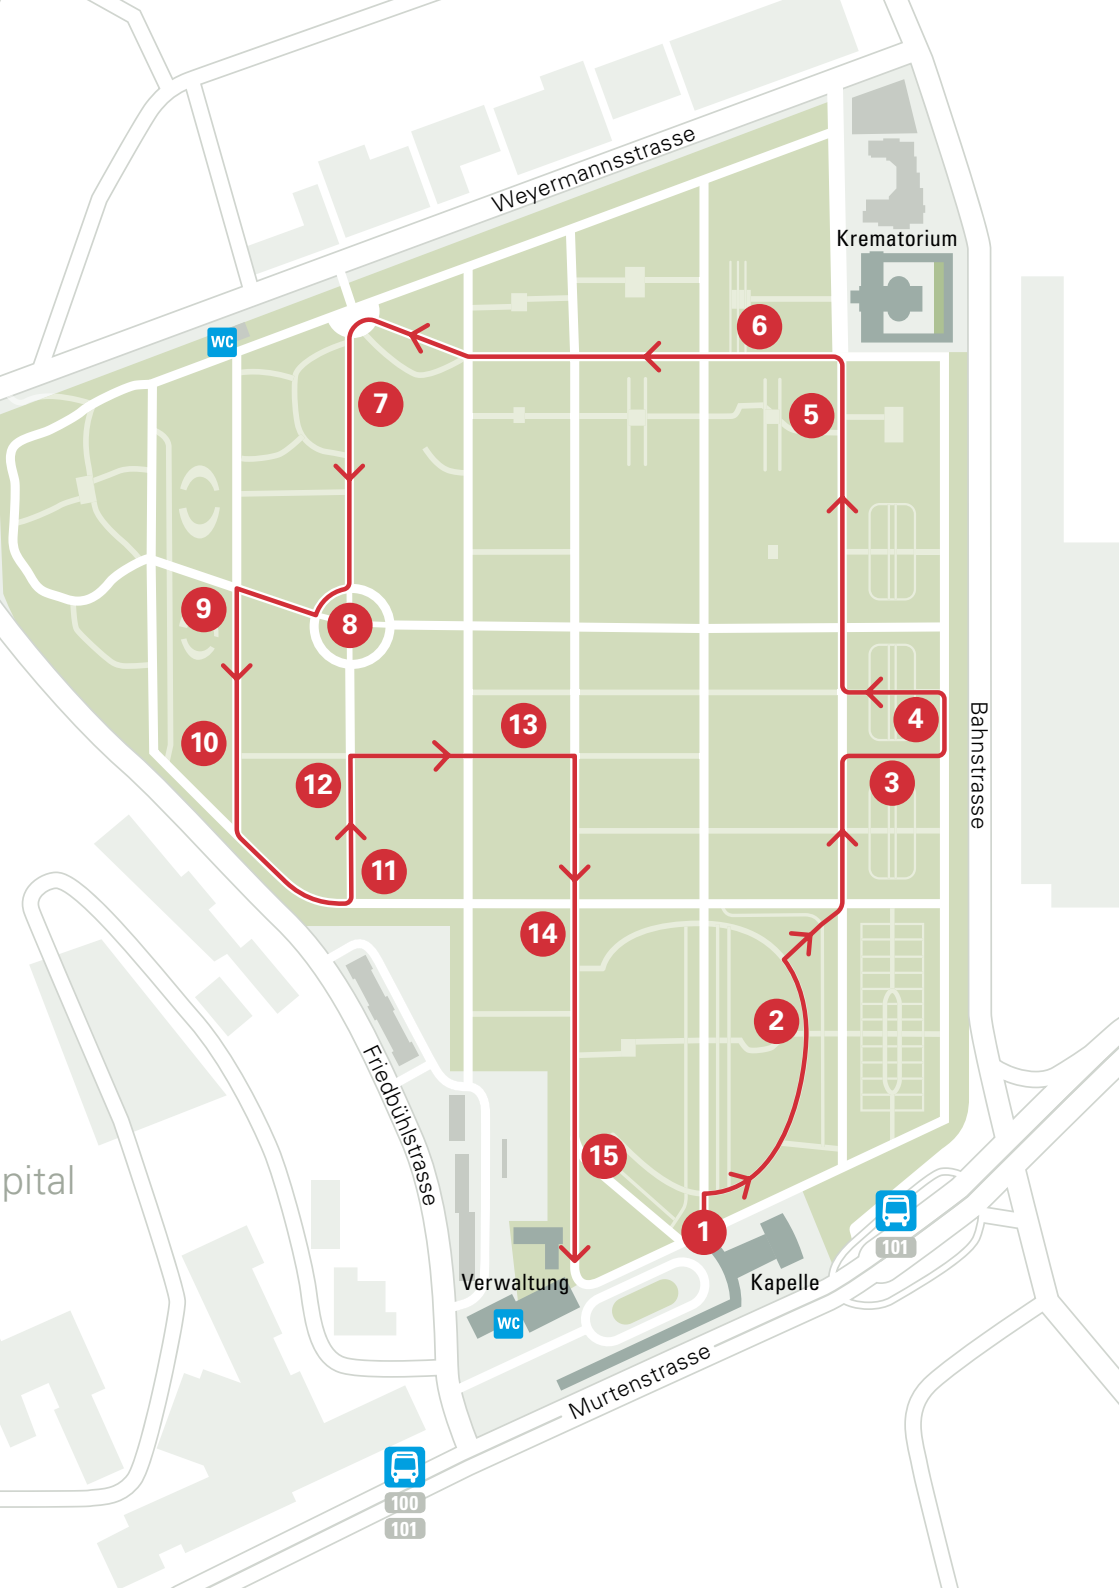

Weyermannsstrasse

Krematorium

WC

Bahnstrasse

pital

Friedhofsstrasse

Verwaltung

Kapelle

Murtenstrasse

100
101

101