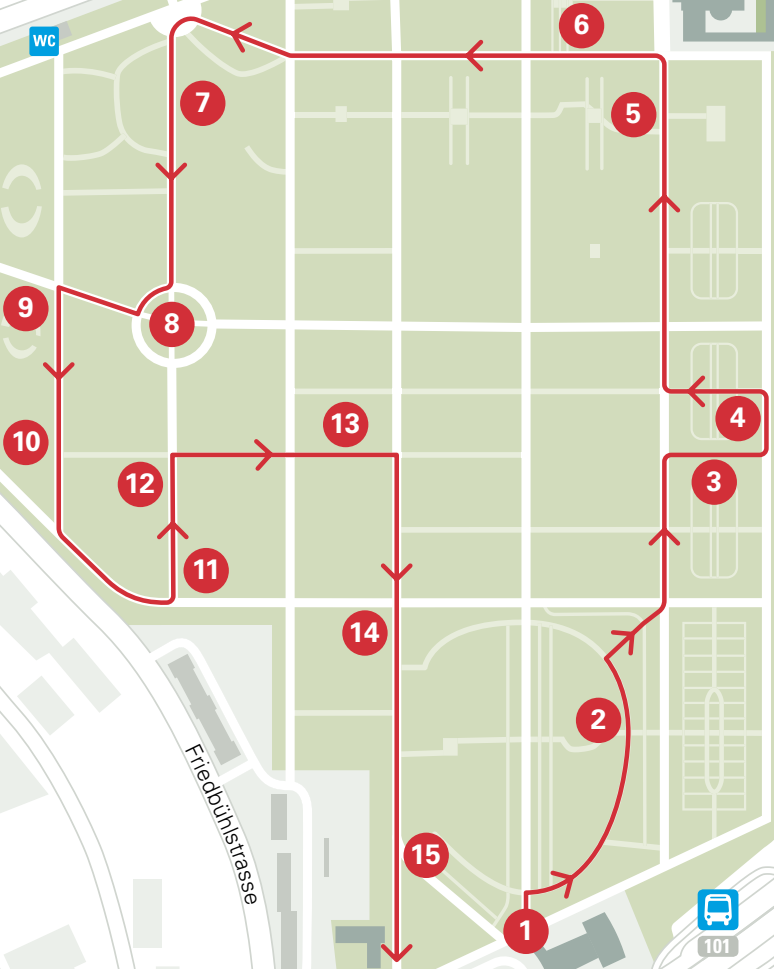

Ende oder Anfang?

Nachdenken
über Sterben und Leben

Ein Besinnungsweg
auf dem Bremgartenfriedhof
Bern

Besinnungsweg

1. Start (bei Haupteingang, Murtenstrasse 51)
2. Auf dem Weg
3. Grab Carl Lutz
4. Hindu-Abdankungstempel
5. Urnen Duftpflanzen
6. Urnen Gemeinschaftsgrab
7. Grabfeld Buddhisten
8. Blutbuche
9. Urnenthemengrab Rosen
10. Anatomiegrab
11. Grabfeld Frühgeborene/Sternenkinder
12. Kindergräber
13. Grabfeld Muslime
14. Lebensweg
15. Ziel

Veranstaltungen

Sie finden die Daten der begleiteten Rundgänge und der weiteren Veranstaltungen sowie Informationen zum Netzwerk «Bärn treit» auf www.baerntreit.ch oder mittels QR-Code.

H
Insels

Bremgartenfriedhof

WC

Bahnstrasse

pital

Friedhofsstrasse

Verwaltung

Kapelle

Murtenstrasse

100
101

101

Willkommen auf dem Besinnungsweg von «Bärn treit»!

Lassen Sie den Alltag hinter sich und tauchen Sie ein in die Texte, die Düfte der Blumen und Bäume, die Geräusche und Gerüche, die Sie hier umgeben.