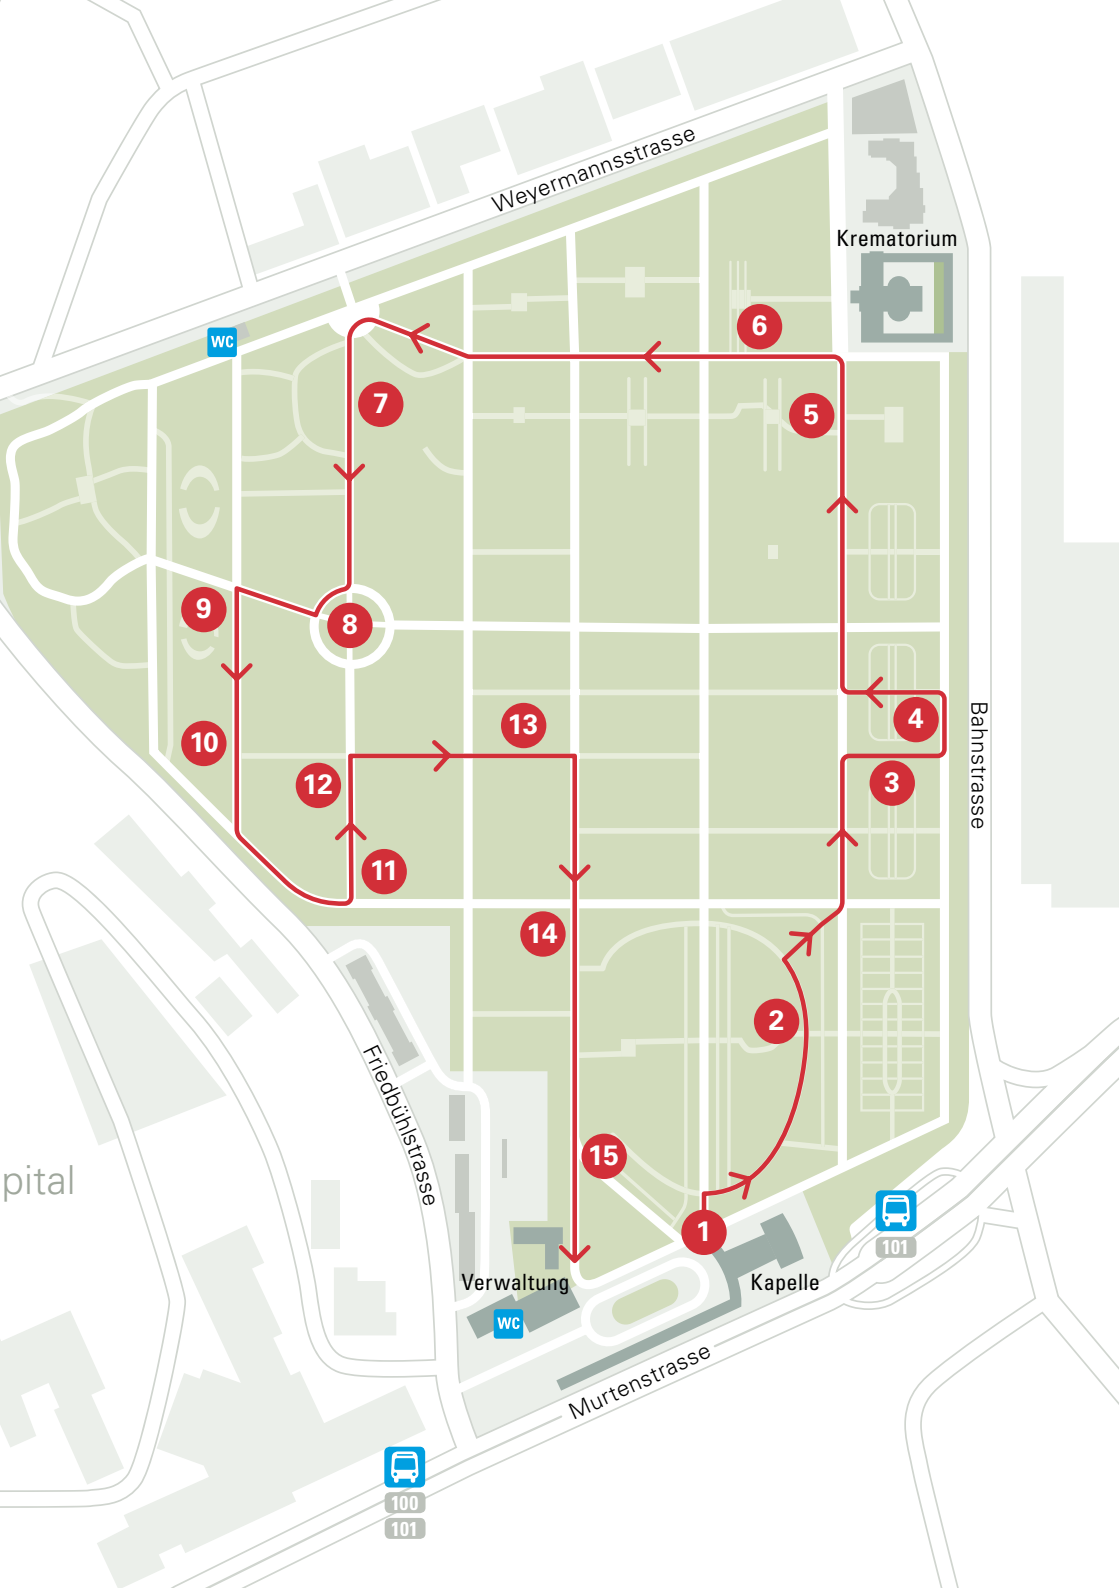

Ende oder Anfang?

Nachdenken
über Sterben und Leben

Ein Besinnungsweg
auf dem Bremgartenfriedhof
Bern

Besinnungsweg

1. Start (bei Haupteingang, Murtenstrasse 51)
2. Auf dem Weg
3. Grab Carl Lutz
4. Hindu-Abdankungstempel
5. Urnen Duftpflanzen
6. Urnen Gemeinschaftsgrab
7. Grabfeld Buddhisten
8. Blutbuche
9. Urnenthemengrab Rosen
10. Anatomiegrab
11. Grabfeld Frühgeborene/Sternenkinder
12. Kindergräber
13. Grabfeld Muslime
14. Lebensweg
15. Ziel

Veranstaltungen

Sie finden die Daten der geführten Rundgänge und der weiteren Veranstaltungen auf der Rückseite dieses Flyers sowie Informationen zum Netzwerk «Bärn treit» auf www.baerntreit.ch oder mittels QR-Code.

Weyermannsstrasse

Krematorium

WC

Bahnstrasse

pital

Friedhofsstrasse

Verwaltung

Kapelle

Wir laden Sie ein, sich auf die Texte einzulassen, darüber nachzudenken und sich den Fragen von Sterben und Leben zu stellen.

Geführte Rundgänge

- Samstag, 20. Januar 2024, 12 Uhr
- Samstag, 23. März 2024, 16 Uhr
- Donnerstag, 23. Mai 2024, 12.15 Uhr
- Mittwoch, 3. Juli 2024, 12.15 Uhr
- Dienstag, 17. September 2024, 12.15 Uhr