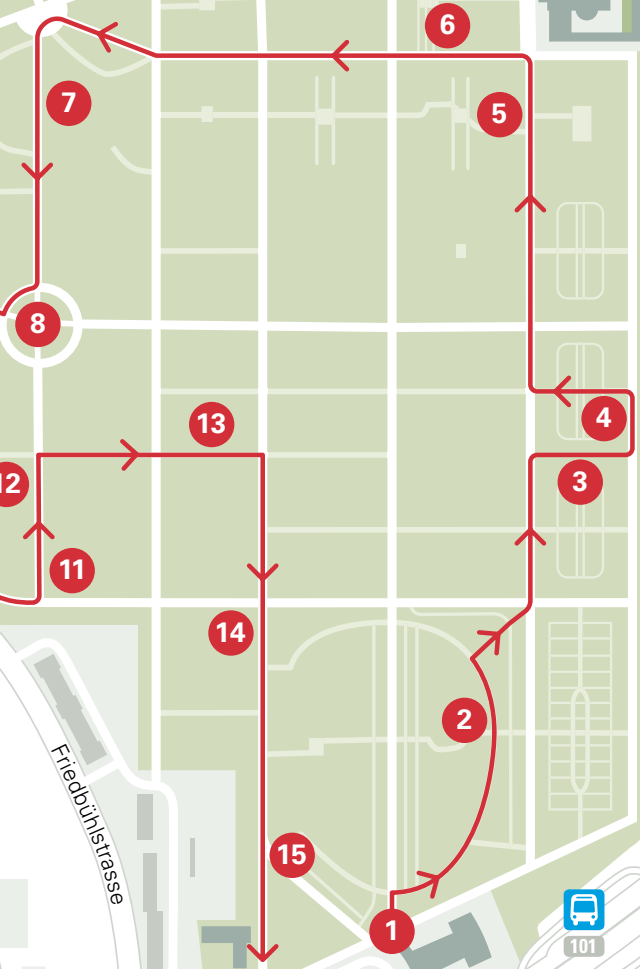

Weyermannsstrasse

Krematorium

WC

Bahnstrasse

pital

Friedhofsstrasse

Verwaltung

Kapelle

Murtenstrasse

101

100

101

9

8

7

6

5

4

3

12

11

13

14

2

15

1

WC

Willkommen auf dem Besinnungsweg von «Bärn treit»!

Lassen Sie den Alltag hinter sich und tauchen Sie ein in die Texte, die Düfte der Blumen und Bäume, die Geräusche und Gerüche, die Sie hier umgeben.